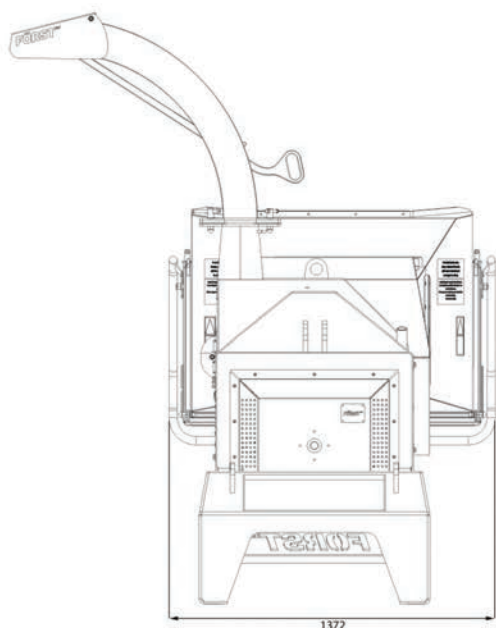

Le Först **PT8** est un broyeur de branches pour tracteur, sur prise de force, de diamètre admissible 210 mm. Partageant la chambre de broyage et le système de rouleaux d'alimentation avec les autres broyeurs Först sur roues et chenilles de la série 8, le PT8 est un outil fiable, robuste et très performant.

Diamètre admissible **210 mm**

Ouverture de travail **210 x 255 mm**

Goulotte orientable **270°**

Trémie retractable **Oui**

Norme **NF EN 13525**

Alimentation **2 rouleaux ameneurs
avec moteur hydraulique**

Organe de coupe **Volant ouvert 728 x 30 mm
avec 2 couteaux de 250 mm**

Contre-couteau **1 vertical et 1 horizontal**

Entrainement **PDF 45/70 cv
540 tr/min**

Poids total **850 kg**

Rendement moyen **Jusqu'à 18 m³/h**