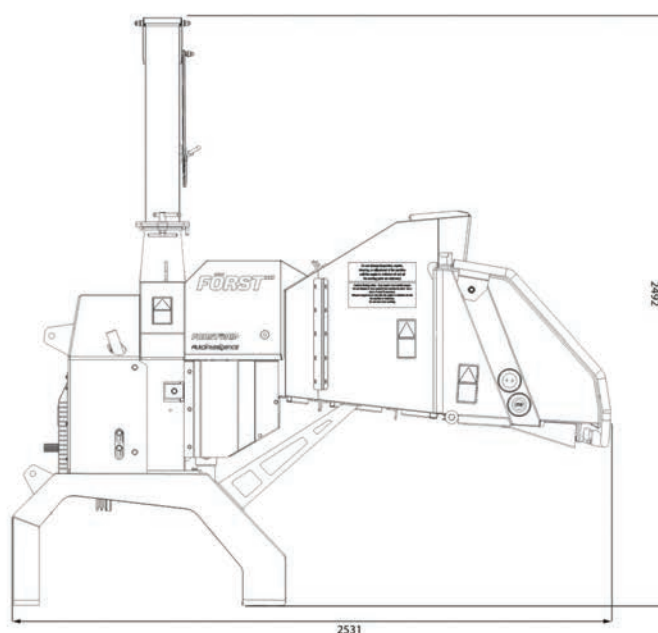

Le Först **PT8** est un broyeur de branches pour tracteur, sur prise de force, de diamètre admissible 210 mm. Partageant la chambre de broyage et le système de rouleaux d'alimentation avec les autres broyeurs Först sur roues et chenilles de la série 8, le PT8 est un outil fiable, robuste et très performant.

Diamètre admissible **210 mm**

Ouverture de travail **210 x 255 mm**

Goulotte orientable **270°**

Trémie retractable **Oui**

Norme **NF EN 13525**

Alimentation **2 rouleaux ameneurs
avec moteur hydraulique**

Organe de coupe **Volant ouvert 728 x 30 mm
avec 2 couteaux de 250 mm**

Contre-couteau **1 vertical et 1 horizontal**

Entrainement **PDF 45/70 cv
540 tr/min**

Poids total **850 kg**

Rendement moyen **Jusqu'à 18 m³/h**